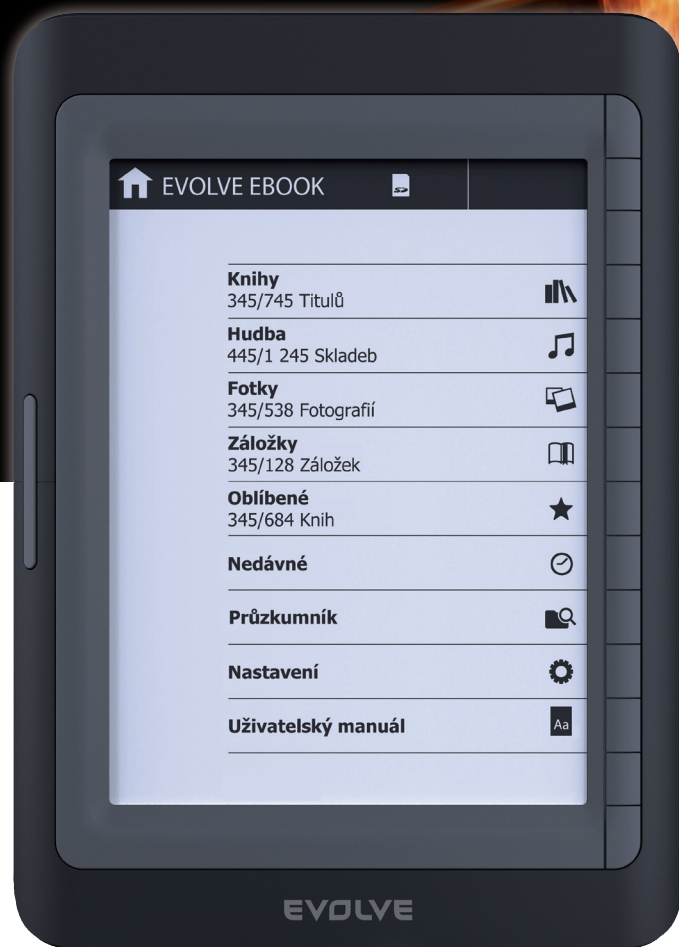

EVOLVE®

Cell

čtečka elektronických knih s 6" displejem z elektronického papíru

CELL

čtečka elektronických knih s 6" displejem z elektronického papíru

Vlastnosti

- 6" (15,24 cm) displej z elektronického papíru
- Rozlišení 800 x 600 dpi
- Zobrazení 16-ti stupňů šedé
- Procesor Samsung ARM 9 Core
- Externí paměť SD/SDHC karta (až 4 GB)
- Rozhraní USB 2.0
- Nabíjecí Li-ion baterie 1 700 mAh
- Kapacita cca 9000 otočení stránek na jedno nabití
- Audio výstup 3.5 mm
- Podporované formáty knížek: PDB, PDF, TXT, RTF, PRC, HTM, HTML, CHM, EPUB, DJVU, DJV, w44, iw4, FB2, OEB, MOBI, TCR, OPF
- Podporované formáty obrázků: JPEG, GIF, BMP, PNG, TIFF
- Podporované formáty zvuku: MP3

Popis

Čtečka elektronických knih vybavená úspornou technologií elektronického papíru e-ink. Elektronický papír umožňuje číst elektronické knihy podobně jako tradiční vytištěné knihy při minimální únavě očí. Díky široké podpoře formátů s sebou můžete neustále nosit celou svou knihovnu. Když vás přestane čtení bavit, můžete díky vestavěnému přehrávači MP3 poslouchat svou oblíbenou hudbu nebo audioknihy ve formátu MP3. Čtečka je silná jen necelý centimetr, přesto nabízí široké možnosti pro čtení, jako například používání záložek, hypertextové prohledávání, vestavěný uživatelský návod a další. Kromě přehrávání hudby a audio knih lze též zobrazit v šestnácti stupních šedé, což je jedna z nejlepších hodnot na trhu, fotografie z knih nebo z digitálních fotoaparátů. K dispozici je menu v mnoha jazycích a široká podpora různých znakových sad, včetně středoevropských.